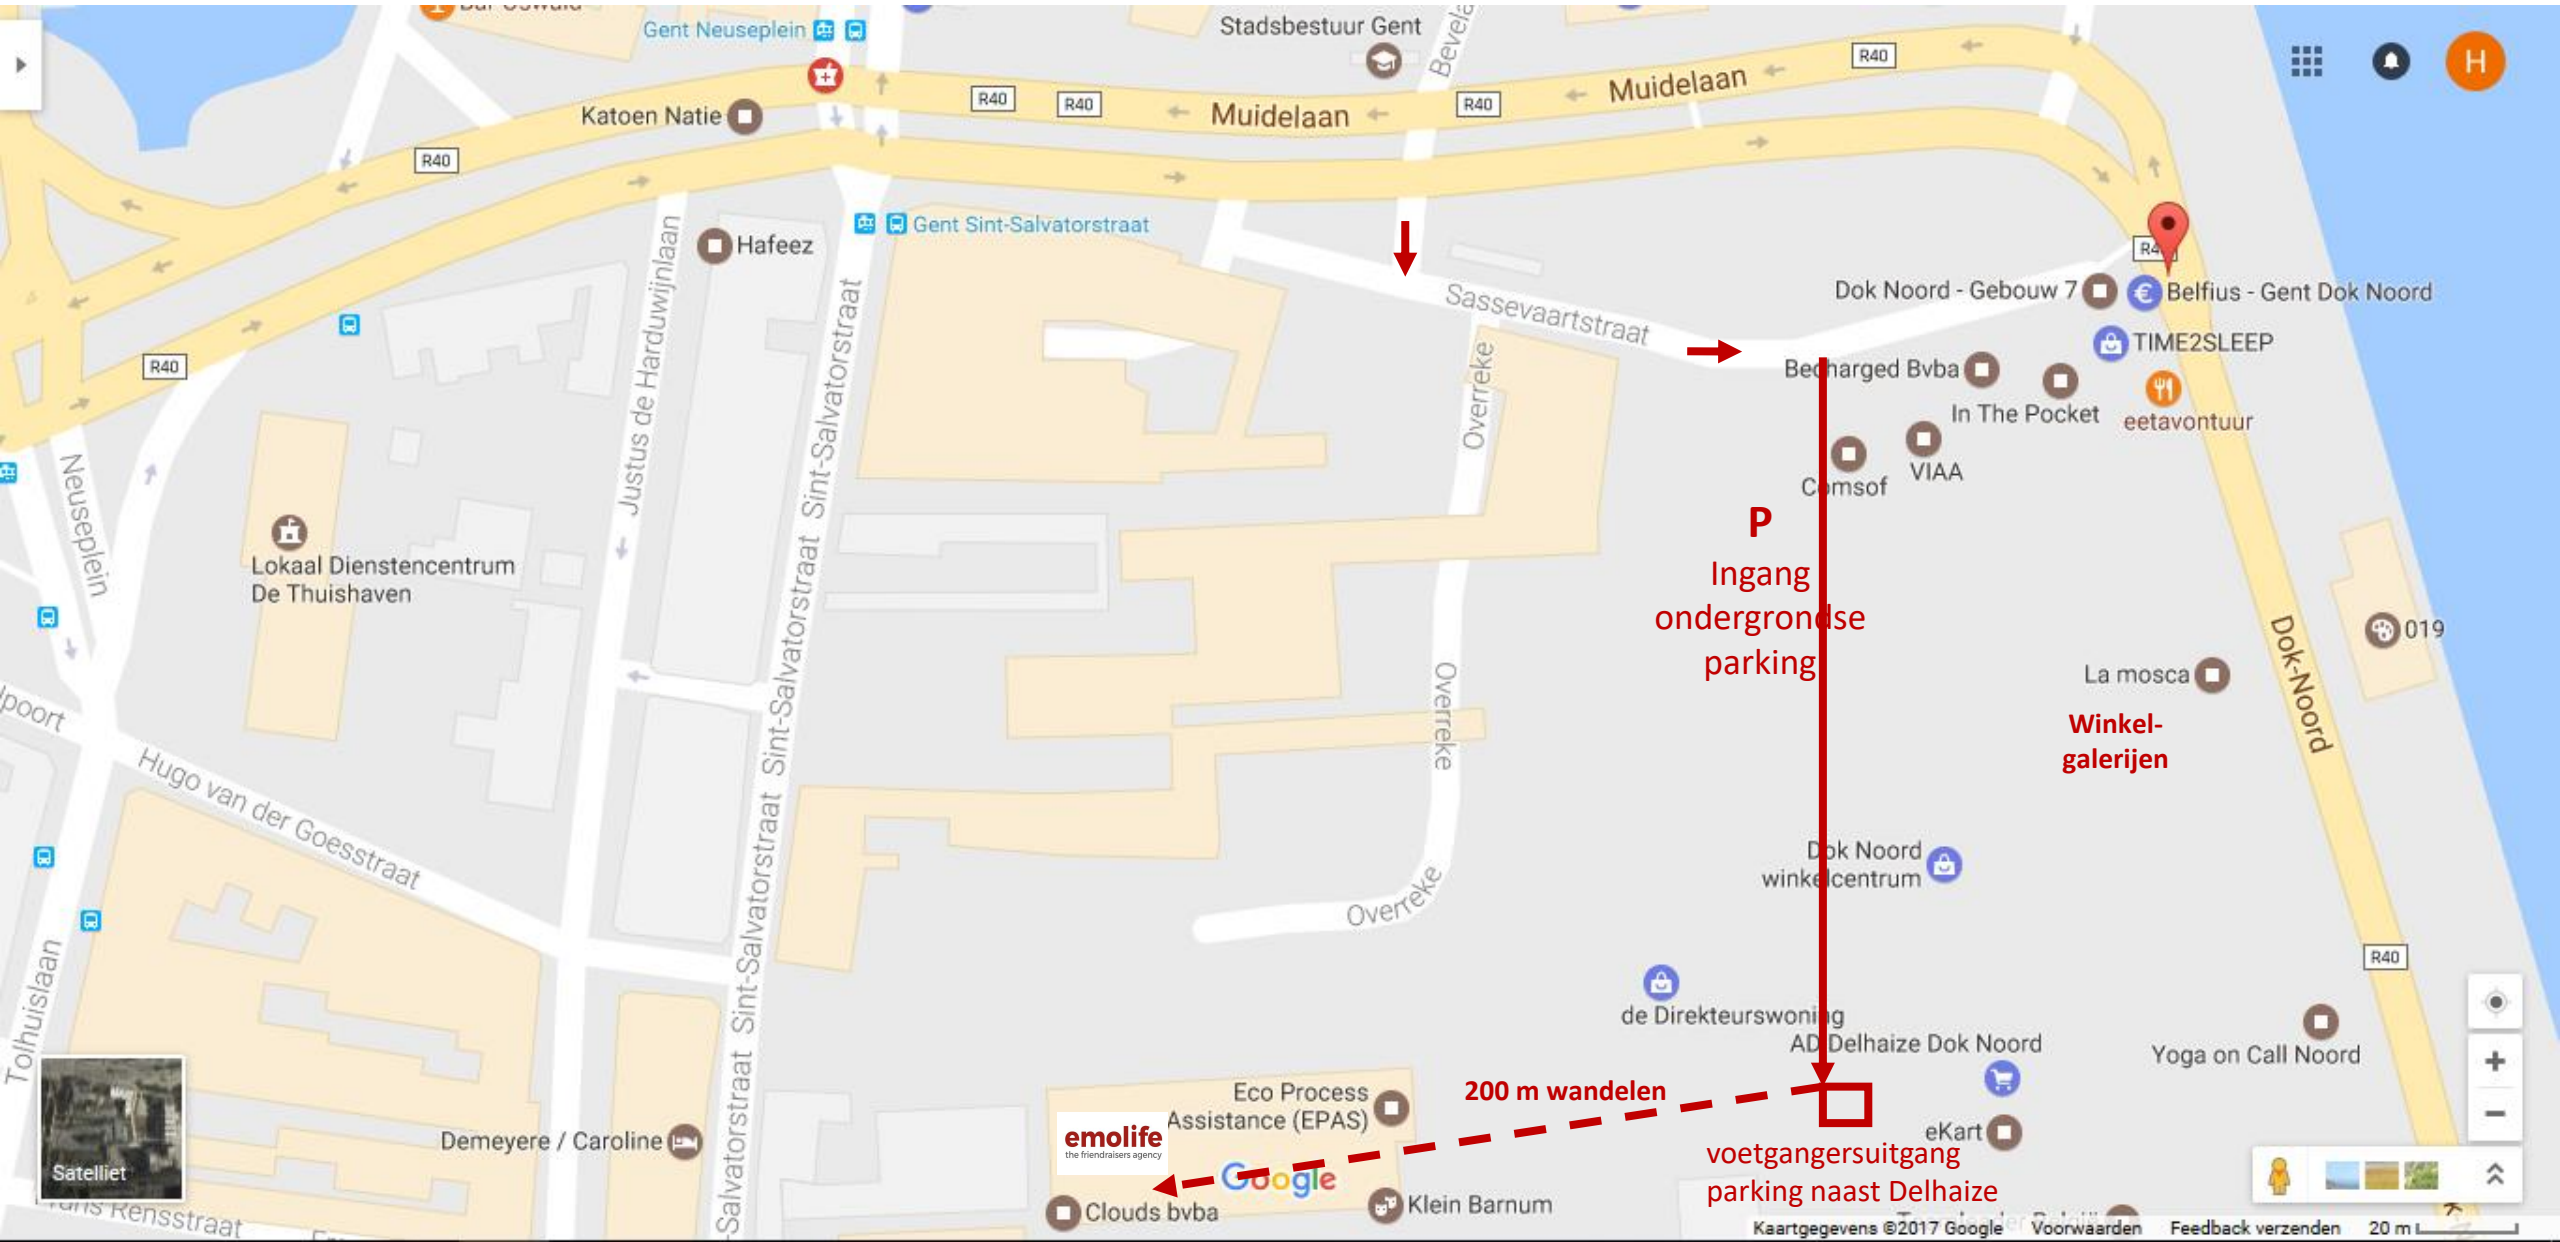

P
Ingang
ondergrondse
parking

200 m wandelen

voetgangersuitgang
parking naast Delhaize

emolife
the fundraisers agency

Google