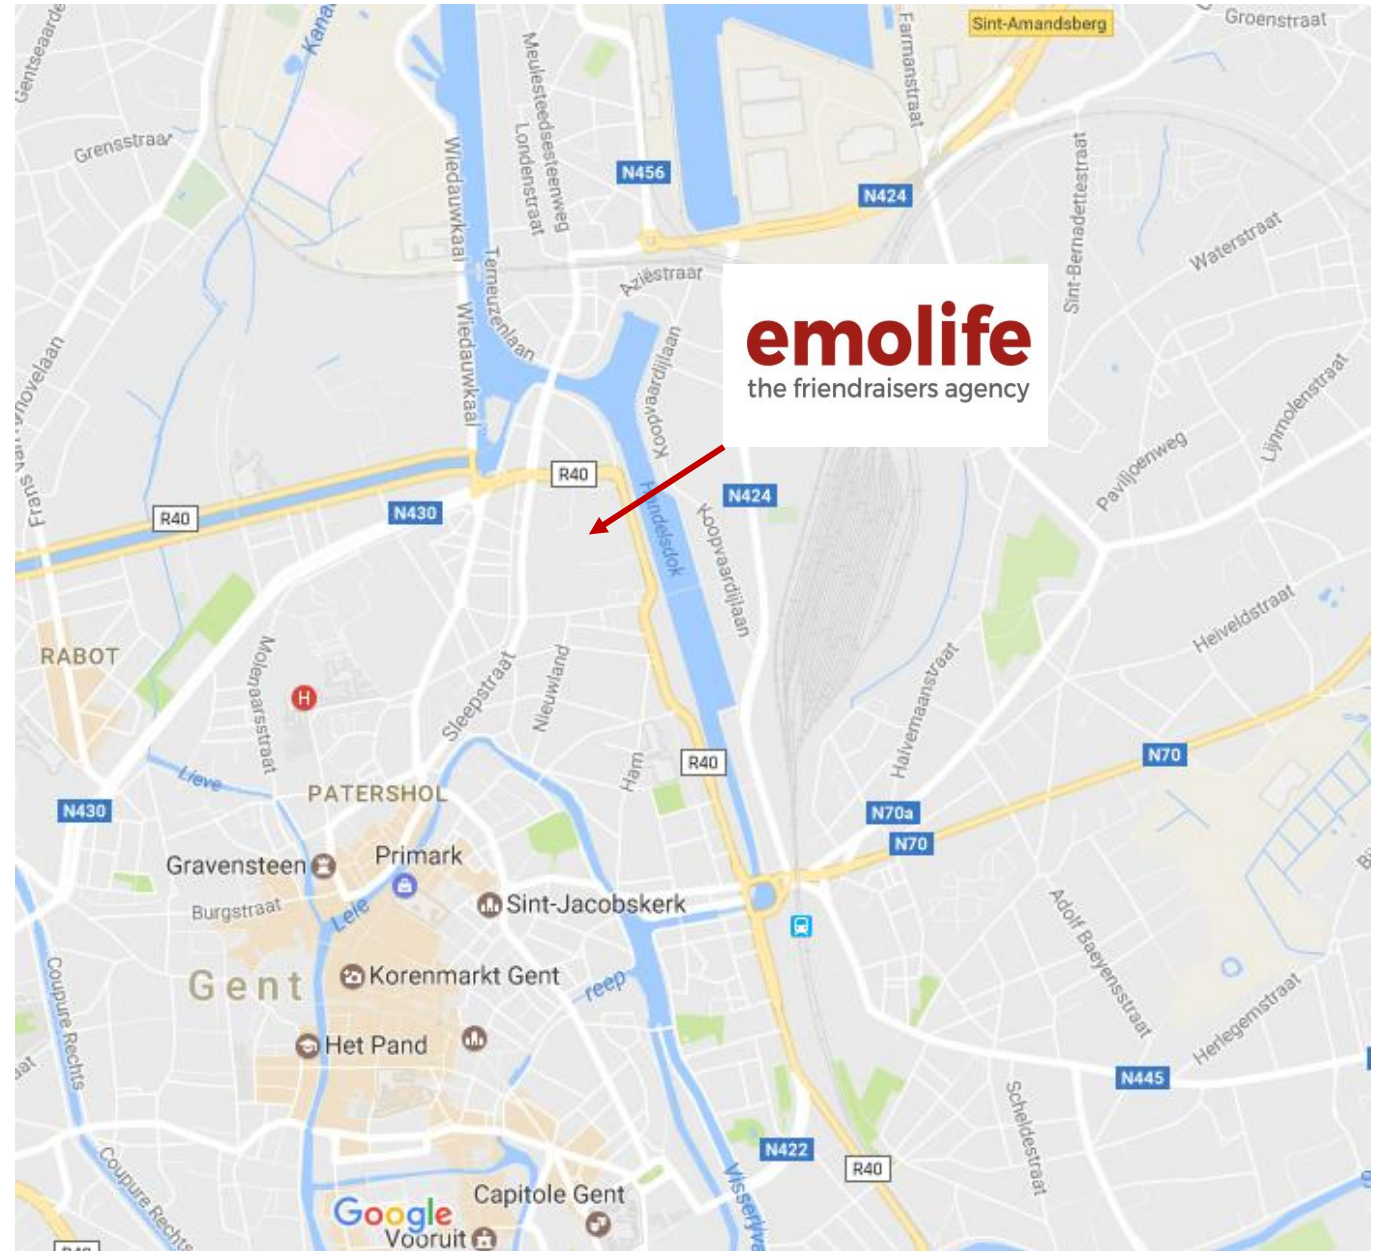

Met het openbaar vervoer

Komt u vanaf het Sint-Pietersstation? Dan is tram 4 richting Muide op perron 20 perfect voor u. Stap af aan de halte Tolpoort en steek de Blaisantvest over richting Tolhuislaan (de rechterkant als u in de rijrichting van de tram kijkt). Steek de Tolhuislaan ter hoogte van de Hugo Van der Goesstraat (eerste links) over en wandel rechtdoor tot de Sint-Salvatorstraat. Steek de straat over en ga naar rechts. Twintig meter verder, aan je linkerkant, ziet u een metalen schuifpoort. Dat is ingang 2 van Dok Noord. Ons kantoor vindt u in Blok D, recht tegenover WAY.

Zoekt u de weg vanaf Gent-Zuid of de Korenmarkt? Neem dan tram 4 richting Muide. Stap af aan de halte 'Heilige Kerst'. Wandel de Sint-Salvatorstraat in (in die richting rijdt ook de tram verder). Na 240 meter ziet u aan de rechterkant een metalen schuifpoort; dat is ingang 2 van Dok Noord. Ons kantoor vindt u in blok D, recht tegenover WAY.

Te voet of met de fiets

U loopt vanuit Gent-Dampoort, via de Dampoortstraat naar Sint-Jacobs. Vervolgens gaat u richting Sleepstraat. Op het einde van de Sleepstraat, voorbij de Heilige Kerst-kerk, komt u in de Sint-Salvatorstraat. Na ongeveer 200m vindt u aan de rechterkant ingang 2 (groene schuifpoort).

De bel voor ons kantoor vindt u in de inkomhal naast de brievenbussen. Heeft u vragen? Bel ons dan gerust op nummer 09-3720882.